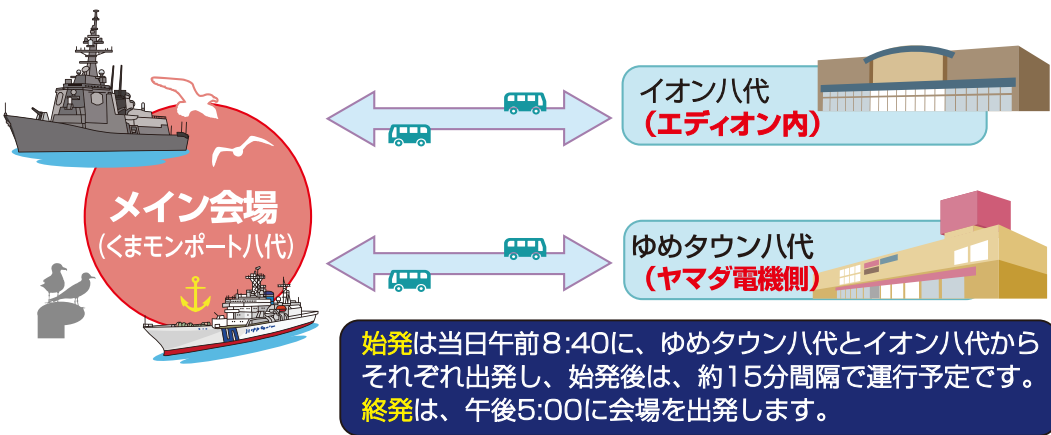

Sea級グルメコンテスト開催!!

10/26 環境フェスタ

11/3 みなと八代フェスティバル

check!
イベントのご案内

- ・海上保安庁巡視船「あさなぎ」一般公開★
- ・国土交通省海洋環境整備船「海煌」一般公開★
- ・モーターボート体験クルージング(事前申込)★
- ・ヨット体験クルージング(事前申込)★
- ・エアスライダー
- ・八代亜紀さんパネル展

展示コーナー等

- ・海事官公庁の学べるPR展
- ・はたらきかい展
- ・消防防災フェア
- ・自衛隊装備品展示★
- ・パトカー・白バイの展示★

物産・飲食

- ・八代・県南グルメと物産のブース
- ・Sea級グルメコンテスト

イベントの最新情報はこちら

会場のご案内

※イオン八代(エディオン)のシャトルバスをご利用の方は、イオン八代の屋上駐車場に駐車して下さい。

駐車場と無料シャトルバスのご案内

イベントの駐車場はメイン会場のみです。駐車場には限りがあります。出来る限り乗り合わせの上、ご来場ください。

なお、メイン会場周辺には駐車場がありませんので、ゆめタウン八代、イオン八代(エディオン)からの無料シャトルバスをご利用ください。

ご協力のほどよろしくお願いたします。

始発は当日午前8:40に、ゆめタウン八代とイオン八代からそれぞれ出発し、始発後は、約15分間隔で運行予定です。
終発は、午後5:00に会場を出発します。

Sea級グルメコンテストに関する情報はこちらから

地元の水産物を活かした料理をSea級グルメとして、多くの人に味わっていただき八代のSea級グルメとしてPRを行うものです。今年は6店舗が出展予定です。

「モーターボート・ヨット体験クルージング」事前応募!